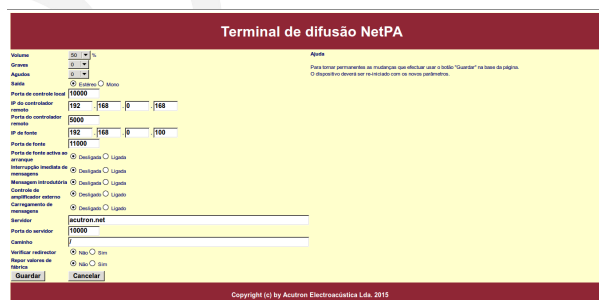

NetPA-DEC

v1.01/19-04-04

Receptor de conteúdos de áudio por IP

Concebido para as redes de distribuição, o terminal **IPDEC** permite a um cliente aceder remotamente a conteúdos de áudio via IP.

- Software de controle de rede intuitivo em Português, baseado em navegador Internet
- Suporte de formatos mp3 ou lossless
- Suporta áudio sobre RTP, UDP, TCP
- Leitura local possível em ficheiro interno ou pen USB
- Controle de volume remoto
- Arranque e paragem opcionalmente pré-programados
- Inversão possível entre áudio local/remoto
- Carregamento remoto de mensagens
- Sincronismo horário com servidores ntp, com suporte de fusos horários e hora de inverno/verão
- Actualização e gestão remotas do software
- Possibilidade de controle e monitorização de dispositivos externos
- Suporte de dns, gateways, ip automático ou manual
- Auto-diagnóstico e notificação de erros a controlador externo
- Tolerância a falhas da rede
- Hardware comprovado e estável, s.o. Linux
- Firewall incluída
- Software por medida para distribuição de conteúdos ou de mensagens